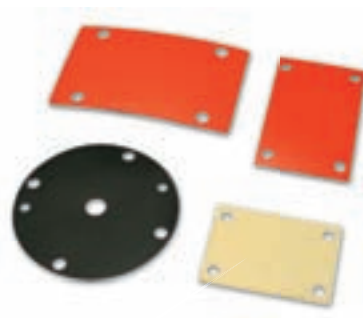

MEMBRANE DI PILOTAGGIO PER ELETTROVALVOLE CON BOBINE ELETTRICHE A BASSO ASSORBIMENTO

Art.	Per valvole art.	Connessioni	Materiale	Colore	Dimensioni mm
00 07 104	07 03 43 - 07 04 43 07 03 63 - 07 04 63	G1/2" - G3/4"	NBR telata	Nero	Ø 65
00 07 105	07 05 43 - 07 05 63	G1"	NBR telata	Nero	Ø 76
00 07 229	07 01 13 - 07 01 53 07 02 13 - 07 02 53	G1/4" - G3/8"	Vulkollan®	Beige	49 x 35
00 07 230	07 03 13 - 07 03 53	G1/2"	Urepan® 65	Grigio - arancio	62 x 39
00 07 296	07 03 13 LP - 07 03 53 LP	G1/2"	Vulkollan®	Beige	62 x 39
00 07 231	07 04 13 - 07 04 53 07 05 13 - 07 05 53	G3/4" - G1"	Urepan® 65	Grigio - arancio	79 x 49
00 07 297	07 04 13 LP - 07 04 53 LP 07 05 13 LP - 07 05 53 LP	G3/4" - G1"	Vulkollan®	Beige	79 x 49
00 07 232	07 06 13 - 07 06 53	G1" 1/2	Urepan® 65	Grigio - arancio	129 x 89
00 07 298	07 06 13 LP - 07 06 53 LP	G1" 1/2	Vulkollan®	Beige	129 x 89