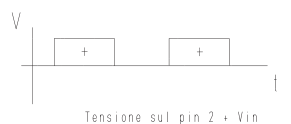

ACCESSORI E RICAMBI PER GENERATORI DI VUOTO MONOSTADIO E MULTIFUNZIONE, SERIE AVG

Cavo con elettronica integrata

N°	Descrizione
00 15 309	Cavo con connettori per il collegamento delle elettrovalvole, con elettronica integrata nel connettore maschio M 12