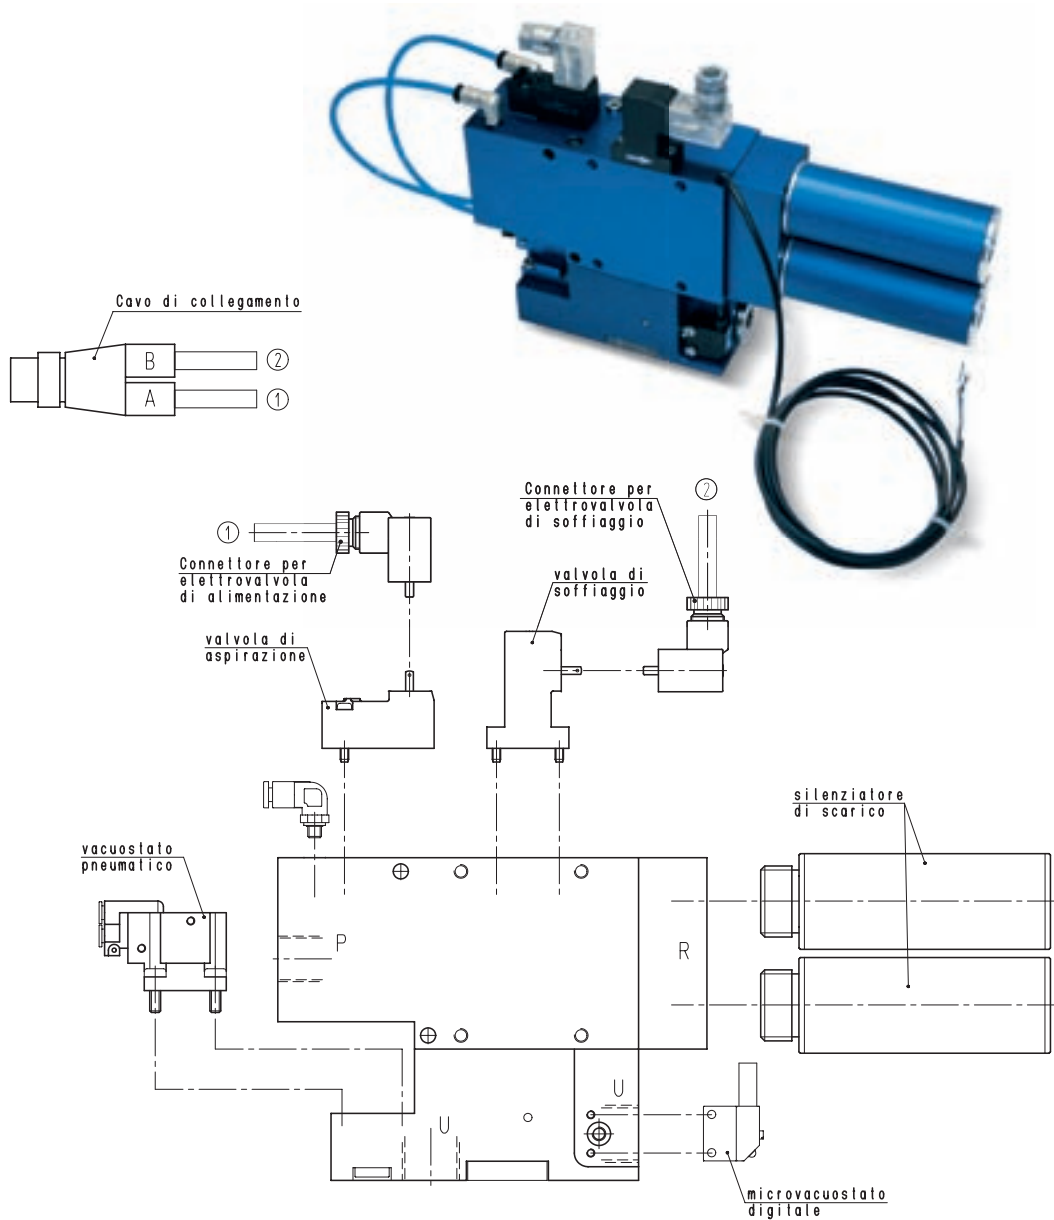

ACCESSORI E RICAMBI PER GENERATORI DI VUOTO MONOSTADIO E MULTIFUNZIONE, SERIE AVG

Cavo con elettronica integrata

N°	Descrizione
00 15 309	Cavo con connettori per il collegamento delle elettrovalvole, con elettronica integrata nel connettore maschio M 12

ACCESSORI E RICAMBI PER GENERATORI DI VUOTO MONOSTADIO E MULTIFUNZIONE, SERIE AVG

Microvacuostato digitale

Art.	Descrizione
12 05 11	Microvacuostato digitale

Connettore

Art.	Descrizione
00 15 157	Connettore con LED per le microelettrovalvole

Microelettrovalvola bistabile

Art.	Descrizione
00 15 297	Elettrovalvola bi-stabile di alimentazione

Microelettrovalvola NC

Art.	Descrizione
00 15 175	Elettrovalvola di soffiaggio NC

Silenziatore

Art.	Descrizione
SSX 3/4" R	Silenziatore di scarico