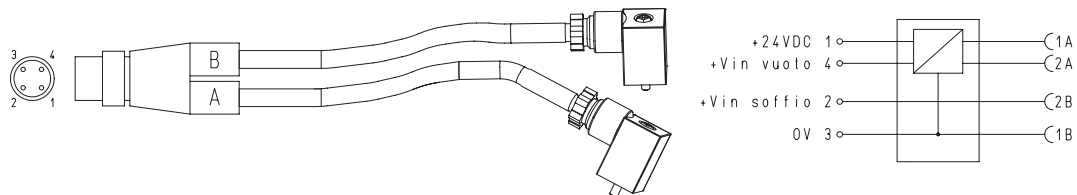

ACCESSORI E RICAMBI PER GENERATORI DI VUOTO MONOSTADIO E MULTIFUNZIONE, SERIE AVG

Cavo con elettronica integrata

N°	Descrizione
00 15 309	Cavo con connettori per il collegamento delle elettrovalvole, con elettronica integrata nel connettore maschio M 12

Microelettrovalvola bistabile

Art.	Descrizione
00 15 297	Elettrovalvola bi-stabile di alimentazione

Microelettrovalvola NC

Art.	Descrizione
00 15 175	Elettrovalvola di soffiaggio NC

Silenziatore

Art.	Descrizione
SSX 3/4" R	Silenziatore di scarico