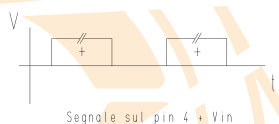

ACCESSORI E RICAMBI PER GENERATORI DI VUOTO MONOSTADIO E MULTIFUNZIONE, SERIE AVG

Cavo con elettronica integrata

N°	Descrizione
00 15 309	Cavo con connettori per il collegamento delle elettrovalvole, con elettronica integrata nel connettore maschio M 12