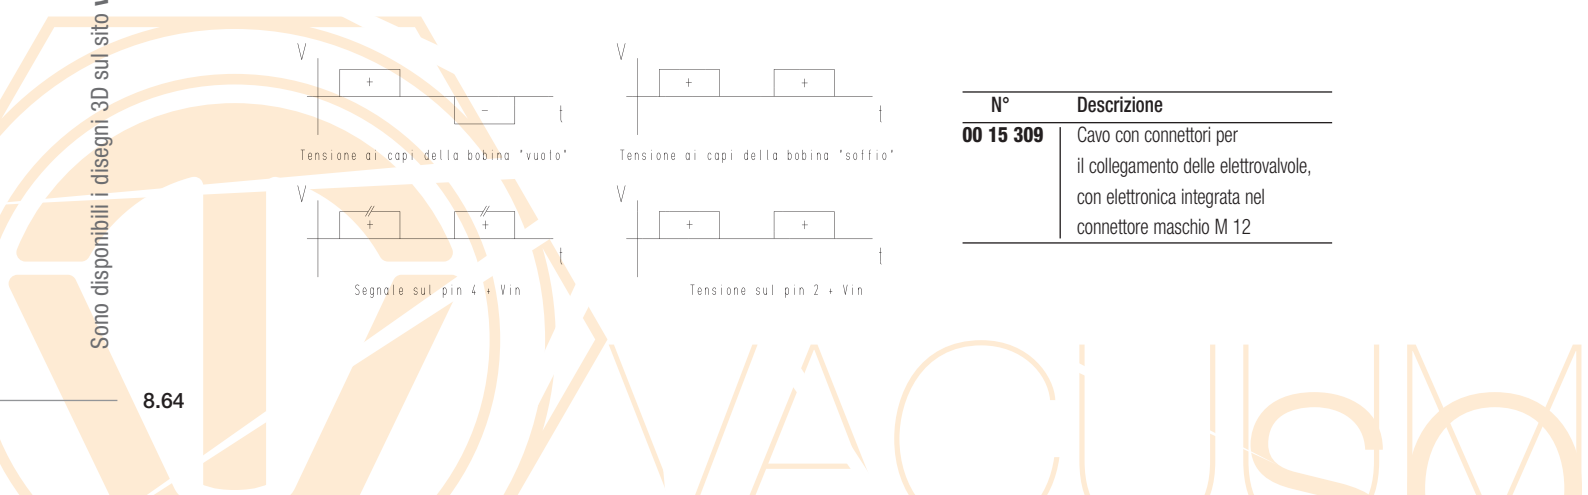

ACCESSORI E RICAMBI PER GENERATORI DI VUOTO MONOSTADIO E MULTIFUNZIONE, SERIE AVG

Cavo con elettronica integrata

N°	Descrizione
00 15 309	Cavo con connettori per il collegamento delle elettrovalvole, con elettronica integrata nel connettore maschio M 12