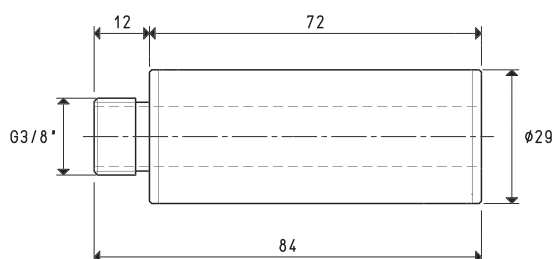

Accessori a richiesta

Silenziatore art. SSX 3/8" per PVP 12MX