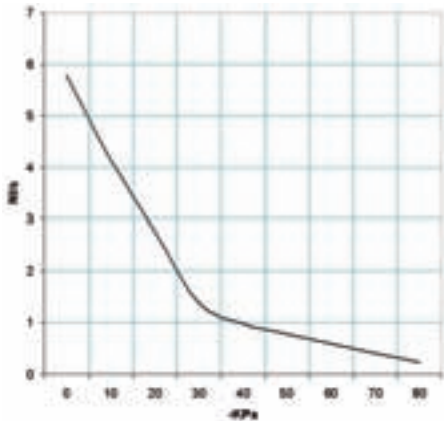

GENERATORI DI VUOTO MULTISTADIO PVP 12 MX e 25 MX

Portata d'aria (NI/s) ai diversi gradi di vuoto (-KPa)

PVP 12MX

PVP 25MX

Generatore art.	Press. alim. bar	Consumo aria NI/s	Portata d'aria (NI/s) ai diversi gradi di vuoto (-KPa)										Vuoto max -KPa
			0	10	20	30	40	50	60	70	80		
PVP 12 MX	6.0	1.8	5.80	4.14	2.76	1.38	0.98	0.78	0.59	0.41	0.23	90	
PVP 25 MX	6.0	3.2	8.61	6.15	4.10	2.05	1.46	1.17	0.88	0.61	0.35	90	

Tempi di evacuazione (ms/l = s/m³) ai diversi gradi di vuoto (-KPa)

PVP 12MX

PVP 25MX

Generatore art.	Press. alim. bar	Consumo aria NI/s	Tempi di evacuazione (ms/l = s/m³) ai diversi gradi di vuoto (-KPa)										Vuoto max -KPa
			10	20	30	40	50	60	70	80	85		
PVP 12 MX	6.0	1.8	15.4	38.7	85.1	204.4	365.9	559.8	929.4	1607.8	5916	90	
PVP 25 MX	6.0	3.2	10.4	26.0	57.3	137.7	246.5	377.1	626.0	1083.1	3986	90	