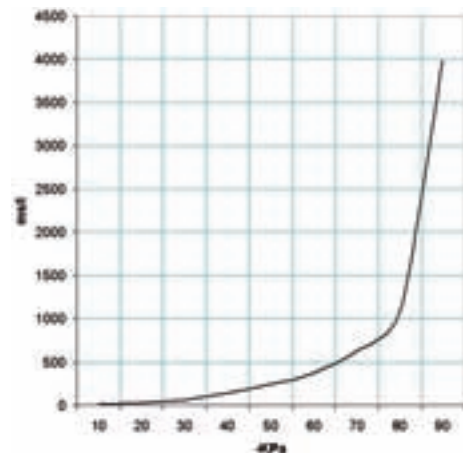

GENERATORI DI VUOTO MULTISTADIO PVP 12 MX e 25 MX

Portata d'aria (NI/s) ai diversi gradi di vuoto (-KPa)

PVP 12MX

PVP 25MX

Generatore art.	Press. alim. bar	Consumo aria NI/s	Portata d'aria (NI/s) ai diversi gradi di vuoto (-KPa)										Vuoto max -KPa
			0	10	20	30	40	50	60	70	80		
PVP 12 MX	6.0	1.8	5.80	4.14	2.76	1.38	0.98	0.78	0.59	0.41	0.23	90	
PVP 25 MX	6.0	3.2	8.61	6.15	4.10	2.05	1.46	1.17	0.88	0.61	0.35	90	

Tempi di evacuazione (ms/l = s/m³) ai diversi gradi di vuoto (-KPa)

PVP 12MX

PVP 25MX

Generatore art.	Press. alim. bar	Consumo aria NI/s	Tempi di evacuazione (ms/l = s/m³) ai diversi gradi di vuoto (-KPa)										Vuoto max -KPa
			10	20	30	40	50	60	70	80	85		
PVP 12 MX	6.0	1.8	15.4	38.7	85.1	204.4	365.9	559.8	929.4	1607.8	5916	90	
PVP 25 MX	6.0	3.2	10.4	26.0	57.3	137.7	246.5	377.1	626.0	1083.1	3986	90	