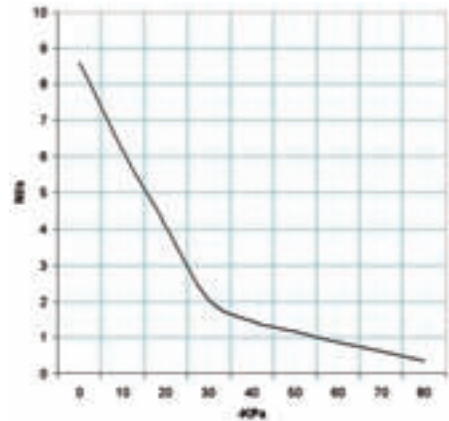

GENERATORI DI VUOTO MULTISTADIO PVP 12 MX e 25 MX

Portata d'aria (NI/s) ai diversi gradi di vuoto (-KPa)

PVP 12MX

PVP 25MX

Generatore art.	Press. alim. bar	Consumo aria NI/s	Portata d'aria (NI/s) ai diversi gradi di vuoto (-KPa)										Vuoto max -KPa
			0	10	20	30	40	50	60	70	80		
PVP 12 MX	6.0	1.8	5.80	4.14	2.76	1.38	0.98	0.78	0.59	0.41	0.23	90	
PVP 25 MX	6.0	3.2	8.61	6.15	4.10	2.05	1.46	1.17	0.88	0.61	0.35	90	

Tempi di evacuazione (ms/l = s/m³) ai diversi gradi di vuoto (-KPa)

PVP 12MX

PVP 25MX

Generatore art.	Press. alim. bar	Consumo aria NI/s	Tempi di evacuazione (ms/l = s/m³) ai diversi gradi di vuoto (-KPa)										Vuoto max -KPa
			10	20	30	40	50	60	70	80	85		
PVP 12 MX	6.0	1.8	15.4	38.7	85.1	204.4	365.9	559.8	929.4	1607.8	5916	90	
PVP 25 MX	6.0	3.2	10.4	26.0	57.3	137.7	246.5	377.1	626.0	1083.1	3986	90	