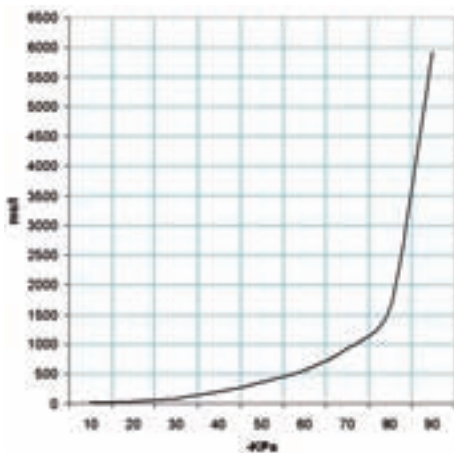

GENERATORI DI VUOTO MULTISTADIO PVP 12 MX e 25 MX

Portata d'aria (NI/s) ai diversi gradi di vuoto (-KPa)

PVP 12MX

PVP 25MX

Generatore art.	Press. alim. bar	Consumo aria NI/s	Portata d'aria (NI/s) ai diversi gradi di vuoto (-KPa)										Vuoto max -KPa
			0	10	20	30	40	50	60	70	80		
PVP 12 MX	6.0	1.8	5.80	4.14	2.76	1.38	0.98	0.78	0.59	0.41	0.23	90	
PVP 25 MX	6.0	3.2	8.61	6.15	4.10	2.05	1.46	1.17	0.88	0.61	0.35	90	

Tempi di evacuazione (ms/l = s/m³) ai diversi gradi di vuoto (-KPa)

PVP 12MX

PVP 25MX

Generatore art.	Press. alim. bar	Consumo aria NI/s	Tempi di evacuazione (ms/l = s/m³) ai diversi gradi di vuoto (-KPa)										Vuoto max -KPa
			10	20	30	40	50	60	70	80	85		
PVP 12 MX	6.0	1.8	15.4	38.7	85.1	204.4	365.9	559.8	929.4	1607.8	5916	90	
PVP 25 MX	6.0	3.2	10.4	26.0	57.3	137.7	246.5	377.1	626.0	1083.1	3986	90	