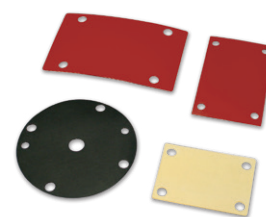

KIT DI GUARNIZIONI PER VALVOLE ED ELETTROVALVOLE PER VUOTO

I kit di guarnizioni sono costituiti dalla membrana, dagli otturatori e dagli O-ring di serie, installati sulle valvole ed elettrovalvole a tre vie di nostra produzione, servopilotate da aria compressa o da vuoto.

Kit completo per valvole:	07 01 31 e 07 02 31	art. 00 07 267
	07 03 31	art. 00 07 268
	07 03 31 LP	art. 00 07 287
	07 04 31 e 07 05 31	art. 00 07 269
	07 04 31 LP e 07 05 31 LP	art. 00 07 288
	07 06 31	art. 00 07 270
	07 06 31 LP	art. 00 07 289
	07 08 31	art. 00 07 380
	07 09 31	art. 00 07 384

Kit completo per elettrovalvole:	07 01 11 e 07 02 11	art. 00 07 271
	07 03 11	art. 00 07 272
	07 03 11 LP	art. 00 07 290
	07 04 11 e 07 05 11	art. 00 07 273
	07 04 11 LP e 07 05 11 LP	art. 00 07 291
	07 06 11	art. 00 07 274
	07 06 11 LP	art. 00 07 292
	07 08 11	art. 00 07 372
	07 09 11	art. 00 07 382

Art.	Per valvole art.	Connessioni	Materiale	Colore	Dimensioni mm
00 07 104	07 03 40 - 07 04 40	G1/2" - G3/4"	NBR telata	Nero	Ø 65
00 07 105	07 05 40	G1"	NBR telata	Nero	Ø 76
00 07 177	07 06 40	G1" 1/2	NBR telata	Nero	Ø 110
00 07 229	07 01 11 - 07 01 31 - 07 01 51 07 02 11 - 07 02 31 - 07 02 51	G1/4" - G3/8"	Vulkollan®	Beige	49 x 35
00 07 230	07 03 11 - 07 03 31 - 07 03 51	G1/2"	Urepan® 65	Grigio - arancio	62 x 39
00 07 296	07 03 11 LP - 07 03 31 LP - 07 03 51 LP	G1/2"	Vulkollan®	Beige	62 x 39
00 07 231	07 04 11 - 07 04 31 - 07 04 51 07 05 11 - 07 05 31 - 07 05 51	G3/4" - G1"	Urepan® 65	Grigio - arancio	79 x 49
00 07 297	07 04 11 LP - 07 04 31 LP - 07 04 51 LP 07 05 11 LP - 07 05 31 LP - 07 05 51 LP	G3/4" - G1"	Vulkollan®	Beige	79 x 49
00 07 232	07 06 11 - 07 06 31 - 07 06 51	G1" 1/2	Urepan® 65	Grigio - arancio	129 x 89
00 07 298	07 06 11 LP - 07 06 31 LP - 07 06 51 LP	G1" 1/2	Vulkollan®	Beige	129 x 89